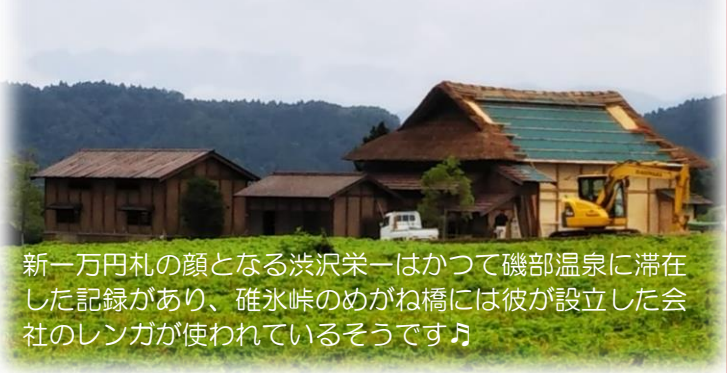

### □ ジュンコーポレイションの技術 ガスインジェクションの技術が観客席を支えます！

スポーツ競技の大会や大きなイベントが開催される会場として有名な某競技場に取り付けられる、肘掛けの成形を担わせていただきました。

イメージ

窒素ガスで空洞化する事により、軽くなやかな美しいフォルムの製品となりました。観覧者の皆さんが応援に集中できる空間づくりに一役かっています。

### □ 社用車がなんと外車!!! 🚗 🚗 🚗

この秋社用車がアウディA1になりました。Cool Junを目指した社長の大胆な計らいに社員騒然!? Σ(・ω・ノ)!!

まだ時々、ウインターとワイパーを間違えますが、乗り心地は最高です！ (社員の声)

### □ 初動が大事！ 防災・避難訓練

今年は建物火災や機械からの出火を想定した、放水訓練と避難訓練実施。皆、神妙な面持ちで参加しました。

### □ ド田舎すぎて？ 大河のロケ地になった！

2021年の大河ドラマ『晴天を衝け』のロケが行われている施設がすぐそこ！ 渋沢栄一役の吉沢亮くんも来てるかな〜♪

新一万円札の顔となる渋沢栄一はかつて磯部温泉に滞在した記録があり、碓氷峠のめがね橋には彼が設立した会社のレンガが使われているそうです♪